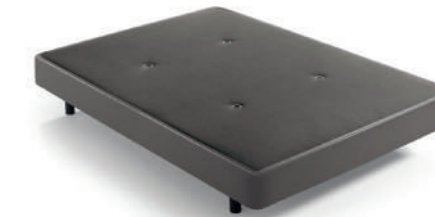

# SISTEMAS ELEVABLES Y BASES TAPIZADAS

LIÓN

NANTES

610 Largo: 190cm y 200cm.  
Anchos: 90cm 100cm y 105cm.

LIÓN

980 Largo: 190cm y 200cm.  
Ancho: 135cm y 150cm.

1200 Largo: 190cm y 200cm.  
Ancho: 160cm y 180cm.

DOBLE Largo: 190cm y 200cm.  
Anchos: 2x 90cm y 180cm.  
Anchos: 2x 100cm y 200cm.

CAMA FRANCESA ELEVABLE

BASES TAPIZADAS

BEIG CLARO

CHOCO CLARO

GRIS CENIZA

GRIS MARENCO

POLIPIEL BEIG

POLIPIEL BLANCO

POLIPIEL CHOCO

POLIPIEL GRIS

POLIPIEL NEGRO

CAMA AUXILIAR CANGURO

BASE TAPIZADA

CAMA SUPLETORIA