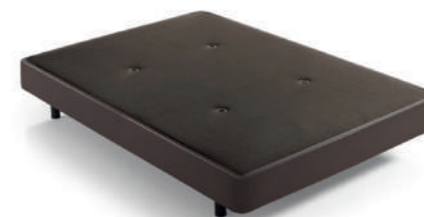

# SISTEMAS ELEVABLES Y BASES TAPIZADAS

LIÓN

NANTES

610 Largo: 190cm y 200cm.  
Anchos: 90cm 100cm y 105cm.

LIÓN

980 Largo: 190cm y 200cm.  
Ancho: 135cm y 150cm.

1200 Largo: 190cm y 200cm.  
Ancho: 160cm y 180cm.

DOBLE Largo: 190cm y 200cm.  
Anchos: 2x 90cm y 180cm.  
Anchos: 2x 100cm y 200cm.

CAMA FRANCESA ELEVABLE

BASES TAPIZADAS

BEIG CLARO

CHOCO CLARO

GRIS CENIZA

GRIS MARENCO

POLIPIEL BEIG

POLIPIEL BLANCO

POLIPIEL CHOCO

POLIPIEL GRIS

POLIPIEL NEGRO

CAMA AUXILIAR CANGURO

BASE TAPIZADA

CAMA SUPLETORIA